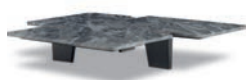

- 11 **DUCHAMP "BRONZE"**
BEISTELLTISCH CM 25X25 H40
- 12 **CALDER "BRONZE"**
BEISTELLTISCH CM 60X60 H50
- 13 **AERON**
BEISTELLTISCH CM 36X32 H45 - MOD. C
- 14 **BRISLEY**
BEISTELLTISCH CM 36X32 H45 - MOD. A
- 15 **REEVES "SMALL"**
DREHBAR SESSEL CM 66X74 H68
- 16 **BELLAGIO LOUNGE H.61 BRONZE**
TISCH Ø CM 90 H61
- 17 **AERON**
BEISTELLTISCH CM 36X32 H35 - MOD. B
- 18 **CARSON**
LIVING KONSOLE CM 222X60 H53
- 19 **DIBBETS "FLAG"**
TEPPICH CM 600X250
- 20 **DIBBETS "FLAG"**
TEPPICH CM 350X200

Zusatzelemente

5
REEVES
HALBRUNDES LOUNGE SOFA CM 170X94 H68

6
WINSTON
SESSEL CM 84X80 H78

7
REEVES "WOOD"
SESSEL CM 75X81 H68

8
BOTERO
HOCKER
CM 50X50 H36

9
RITTER
BEISTELLTISCH CM 110X110 H18,5

10
JACOB
BEISTELLTISCH CM 130X120 H22

11
DUCHAMP "BRONZE"
BEISTELLTISCH CM 25X25 H40

12
CALDER "BRONZE"
BEISTELLTISCH
CM 60X60 H50

13-17
AERON
BEISTELLTISCH
CM 36X32 H45 - MOD. C
CM 36X32 H35 - MOD. B

14
BRISLEY
BEISTELLTISCH CM 36X32 H45 - MOD. A